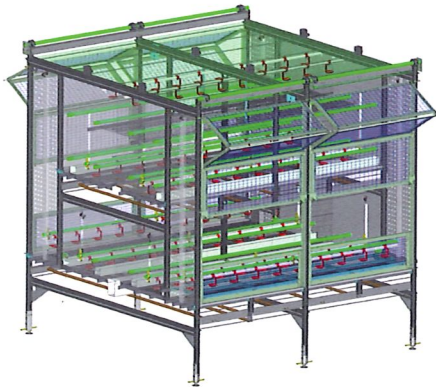

Aviary Pro Motion

- Onafhankelijke training van de kuikens in de volière
- Groot voordeel in vergelijking met de standaard opfokvolières
- Makkelijk te bedienen deuren maakt het inzetten, controleren, enten en laden van de kuikens eenvoudig
- Automatisch, halfautomatisch of handbediend
- Automatische hoogteverstelling van het balkon voor een optimale training van de kuikens vanaf dag 1
- In hoogte verstelbare drinklijnen via liersysteem
- Voergril in de goot voor minimale voervermorsing

Hoogte van de volière: 2600 mm
Ook verkrijgbaar met tussenvloer
Breedte van de volière: 2500 mm

Onderste deur gesloten voor controle, enten in- en uitstallen van de kuikens

Onderste deur geopend kuikens kunnen het systeem uit