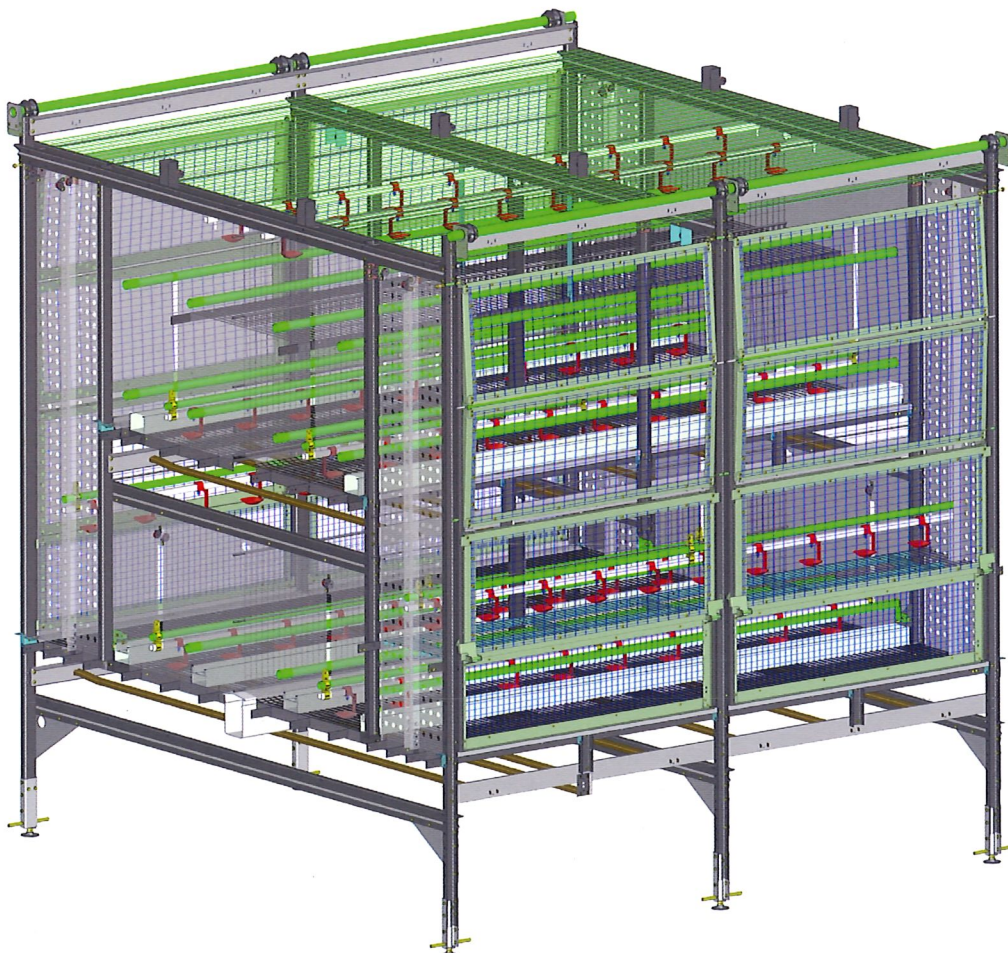

Aviary Pro Motion

- Onafhankelijke training van de kuikens in de volière
- Groot voordeel in vergelijking met de standaard opfokvolières
- Makkelijk te bedienen deuren maakt het inzetten, controleren, enten en laden van de kuikens eenvoudig
- Automatisch, halfautomatisch of handbediend
- Automatische hoogteverstelling van het balkon voor een optimale training van de kuikens vanaf dag 1
- In hoogte verstelbare drinklijnen via liersysteem
- Voergril in de goot voor minimale voervermorsing

Hoogte van de volière: 2600 mm
Ook verkrijgbaar met tussenvloer
Breedte van de volière: 2500 mm

Onderste deur gesloten voor controle, enten in- en uitstallen van de kuikens

Onderste deur geopend kuikens kunnen het systeem uit

Volière volledig geopend

HELLMANN
POULTRY EQUIPMENT

Made in Germany.

Hellmann Poultry GmbH & Co. KG · Alter Flugplatz 50 · 49377 Vechta
P.O. BOX 1232 · 49361 Vechta · Germany · Phone +49 4441 9259-0
Fax +49 4441 9259-50 · www.hellmannpoultry.com