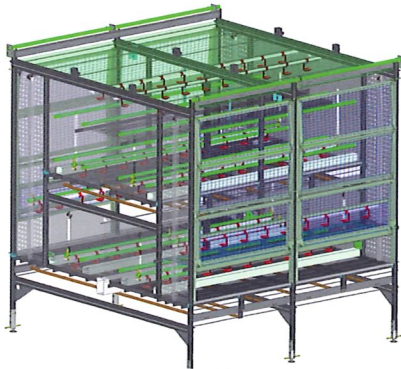

Aviary Pro Motion

- Onafhankelijke training van de kuikens in de volière
- Groot voordeel in vergelijking met de standaard opfokvolières
- Makkelijk te bedienen deuren maakt het inzetten, controleren, enten en laden van de kuikens eenvoudig
- Automatisch, halfautomatisch of handbediend
- Automatische hoogteverstelling van het balkon voor een optimale training van de kuikens vanaf dag 1
- In hoogte verstelbare drinklijnen via liersysteem
- Voergril in de goot voor minimale voervermorsing

Hoogte van de volière: 2600 mm
Ook verkrijgbaar met tussenvloer
Breedte van de volière: 2500 mm

Onderste deur gesloten voor controle, enten in- en uitstallen van de kuikens

Onderste deur geopend kuikens kunnen het systeem uit