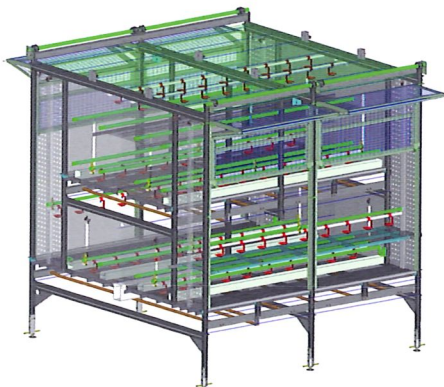

Aviary Pro Motion

- Onafhankelijke training van de kuikens in de volière
- Groot voordeel in vergelijking met de standaard opfokvolières
- Makkelijk te bedienen deuren maakt het inzetten, controleren, enten en laden van de kuikens eenvoudig
- Automatisch, halfautomatisch of handbediend
- Automatische hoogteverstelling van het balkon voor een optimale training van de kuikens vanaf dag 1
- In hoogte verstelbare drinklijnen via liersysteem
- Voergril in de goot voor minimale voervermorsing

Hoogte van de volière: 2600 mm
Ook verkrijgbaar met tussenvloer
Breedte van de volière: 2500 mm

Onderste deur gesloten voor controle, enten in- en uitstallen van de kuikens

Onderste deur geopend kuikens kunnen het systeem uit